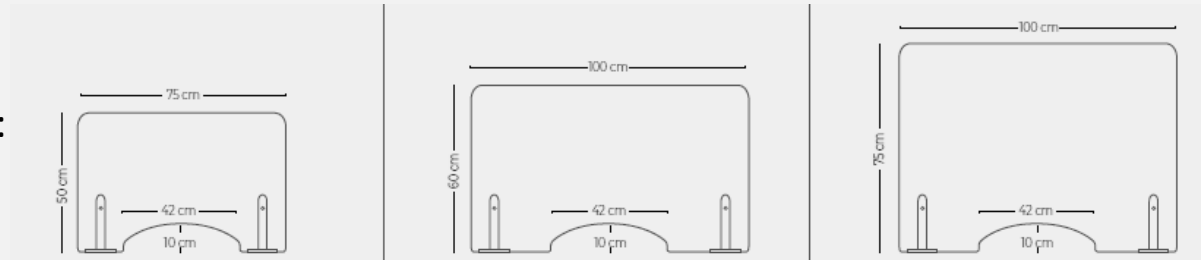

## Características:

Mampara de protección autoportante fabricada en metacrilato transparente 6 mm de grosor y mecanizada, con cantos redondeados con soportes de acero. También se puede fabricar en vidrio transparente (grosor 4 mm).

### MODELO ADMINISTRATIVO (metacr./vidrio):

REF. 50: 75x50 cm

REF. 60: 100x60 cm

REF. 75: 100x75 cm

### MODELO RETAIL (metacr./vidrio):

REF. 100: 100x75 cm

REF. 5: 75x100 cm

REF. 10: 100x100 cm