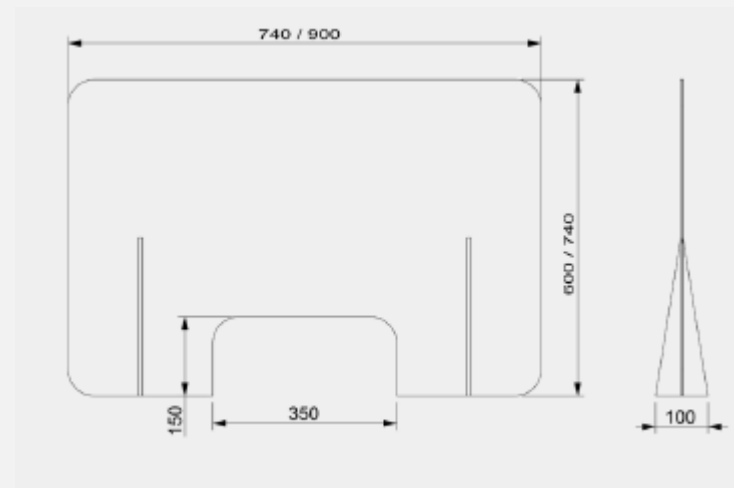

Mampara Atención Cliente/Mostrador con pies

Características:

Mampara de protección desmontable fabricada en PET incoloro de 3 mm, incluye 2 pies de sujeción para automontaje.

Medidas/Precios:

MODELO 74/60

74x60 cm

MODELO 90/60

90x60 cm

MODELO 90/74

90x74 cm

NAJARRO PROYECTOS