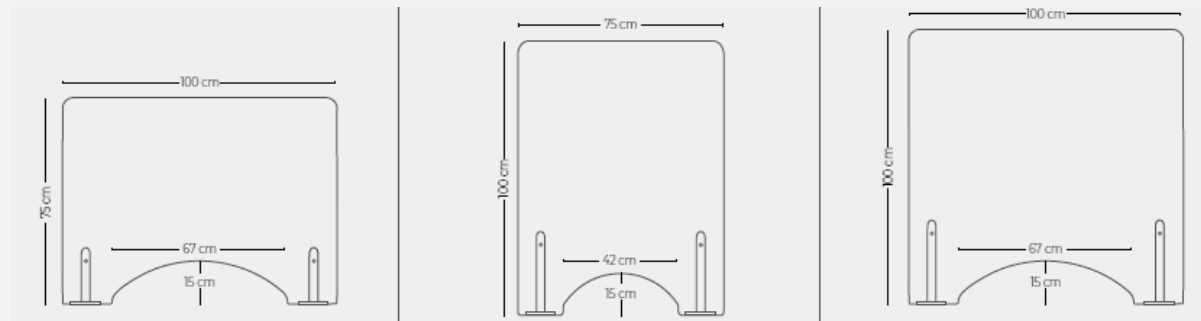

## Características:

Mampara de protección autoportante fabricada en metacrilato transparente 6 mm de grosor y mecanizada, con cantos redondeados con soportes de acero. También se puede fabricar en vidrio transparente (grosor 4 mm).

### MODELO ADMINISTRATIVO (metacr./vidrio):

REF. 50: 75x50 cm

REF. 60: 100x60 cm

REF. 75: 100x75 cm

### MODELO RETAIL (metacr./vidrio):

REF. 100: 100x75 cm

REF. 5: 75x100 cm

REF. 10: 100x100 cm

#### MODELO 90/60

90x60 cm