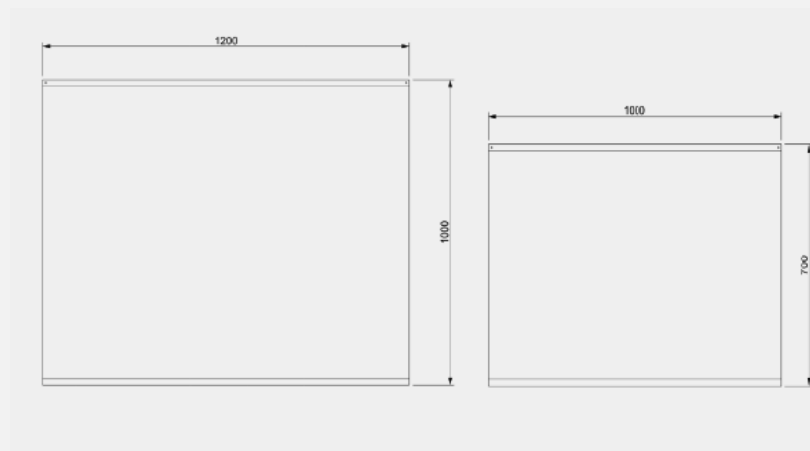

2. Mamparas Suspendidas

Características:

Mampara de protección suspendida fabricada en PVC transparente, incluye herrajes para fijación a techo y 2 cables de acero trenzado para suspensión de 2 mts.

Medidas/Precios:

MODELO 100 (5 mm grosor)
100X70 cm

MODELO 120 (5 mm grosor)
120X100 cm

Hospital

Farmacia

Comercios

NAJARRO PROYECTOS