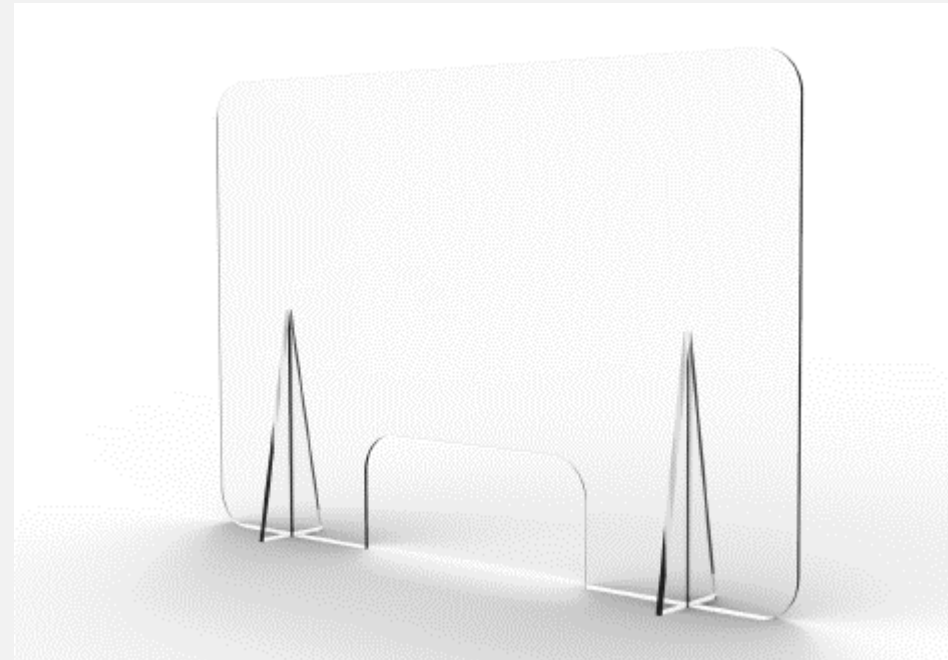

## Características:

Mampara de protección autoportante fabricada en metacrilato transparente 6 mm de grosor y mecanizada, con cantos redondeados con soportes de acero. También se puede fabricar en vidrio transparente (grosor 4 mm).

### **Características:**

Mampara de protección desmontable fabricada en PET incoloro de 3 mm, incluye 2 pies de sujeción para automontaje.

### **Medidas/Precios:**

MODELO 74/60

74x60 cm

MODELO 90/60

90x60 cm

MODELO 90/74

90x74 cm

NAJARRO PROYECTOS

### **Características:**

Mampara de protección suspendida fabricada en PVC transparente, incluye herrajes para fijación a techo y 2 cables de acero trenzado para suspensión de 2 mts.