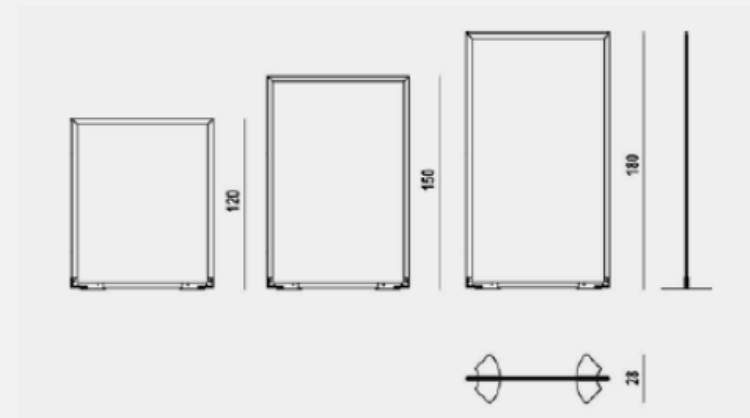

#### **Características:**

Mampara separadora de pie con perfil perimetral de aluminio plata mate, con base trapezoidal y panel de policarbonato acanalado traslúcido.

#### **Medidas/Precios:**

Ref. 300-1PX (100x1720x28 cm)

Ref. 300-2PX (100x150x28 cm)

Ref. 300-3PX (100x180x28 cm)