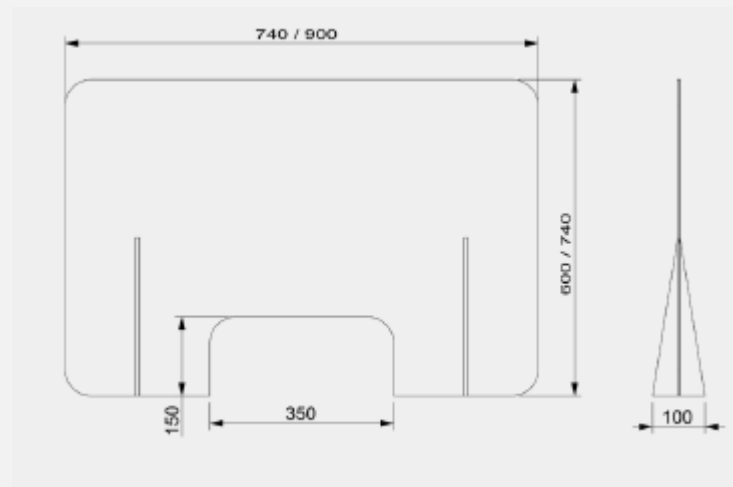

## Características:

Mampara de protección autoportante fabricada en metacrilato transparente 6 mm de grosor y mecanizada, con cantos redondeados con soportes de acero. También se puede fabricar en vidrio transparente (grosor 4 mm).

### **Medidas/Precios:**

MODELO 74/60

74x60 cm

MODELO 90/60

90x60 cm

MODELO 90/74

90x74 cm

NAJARRO PROYECTOS